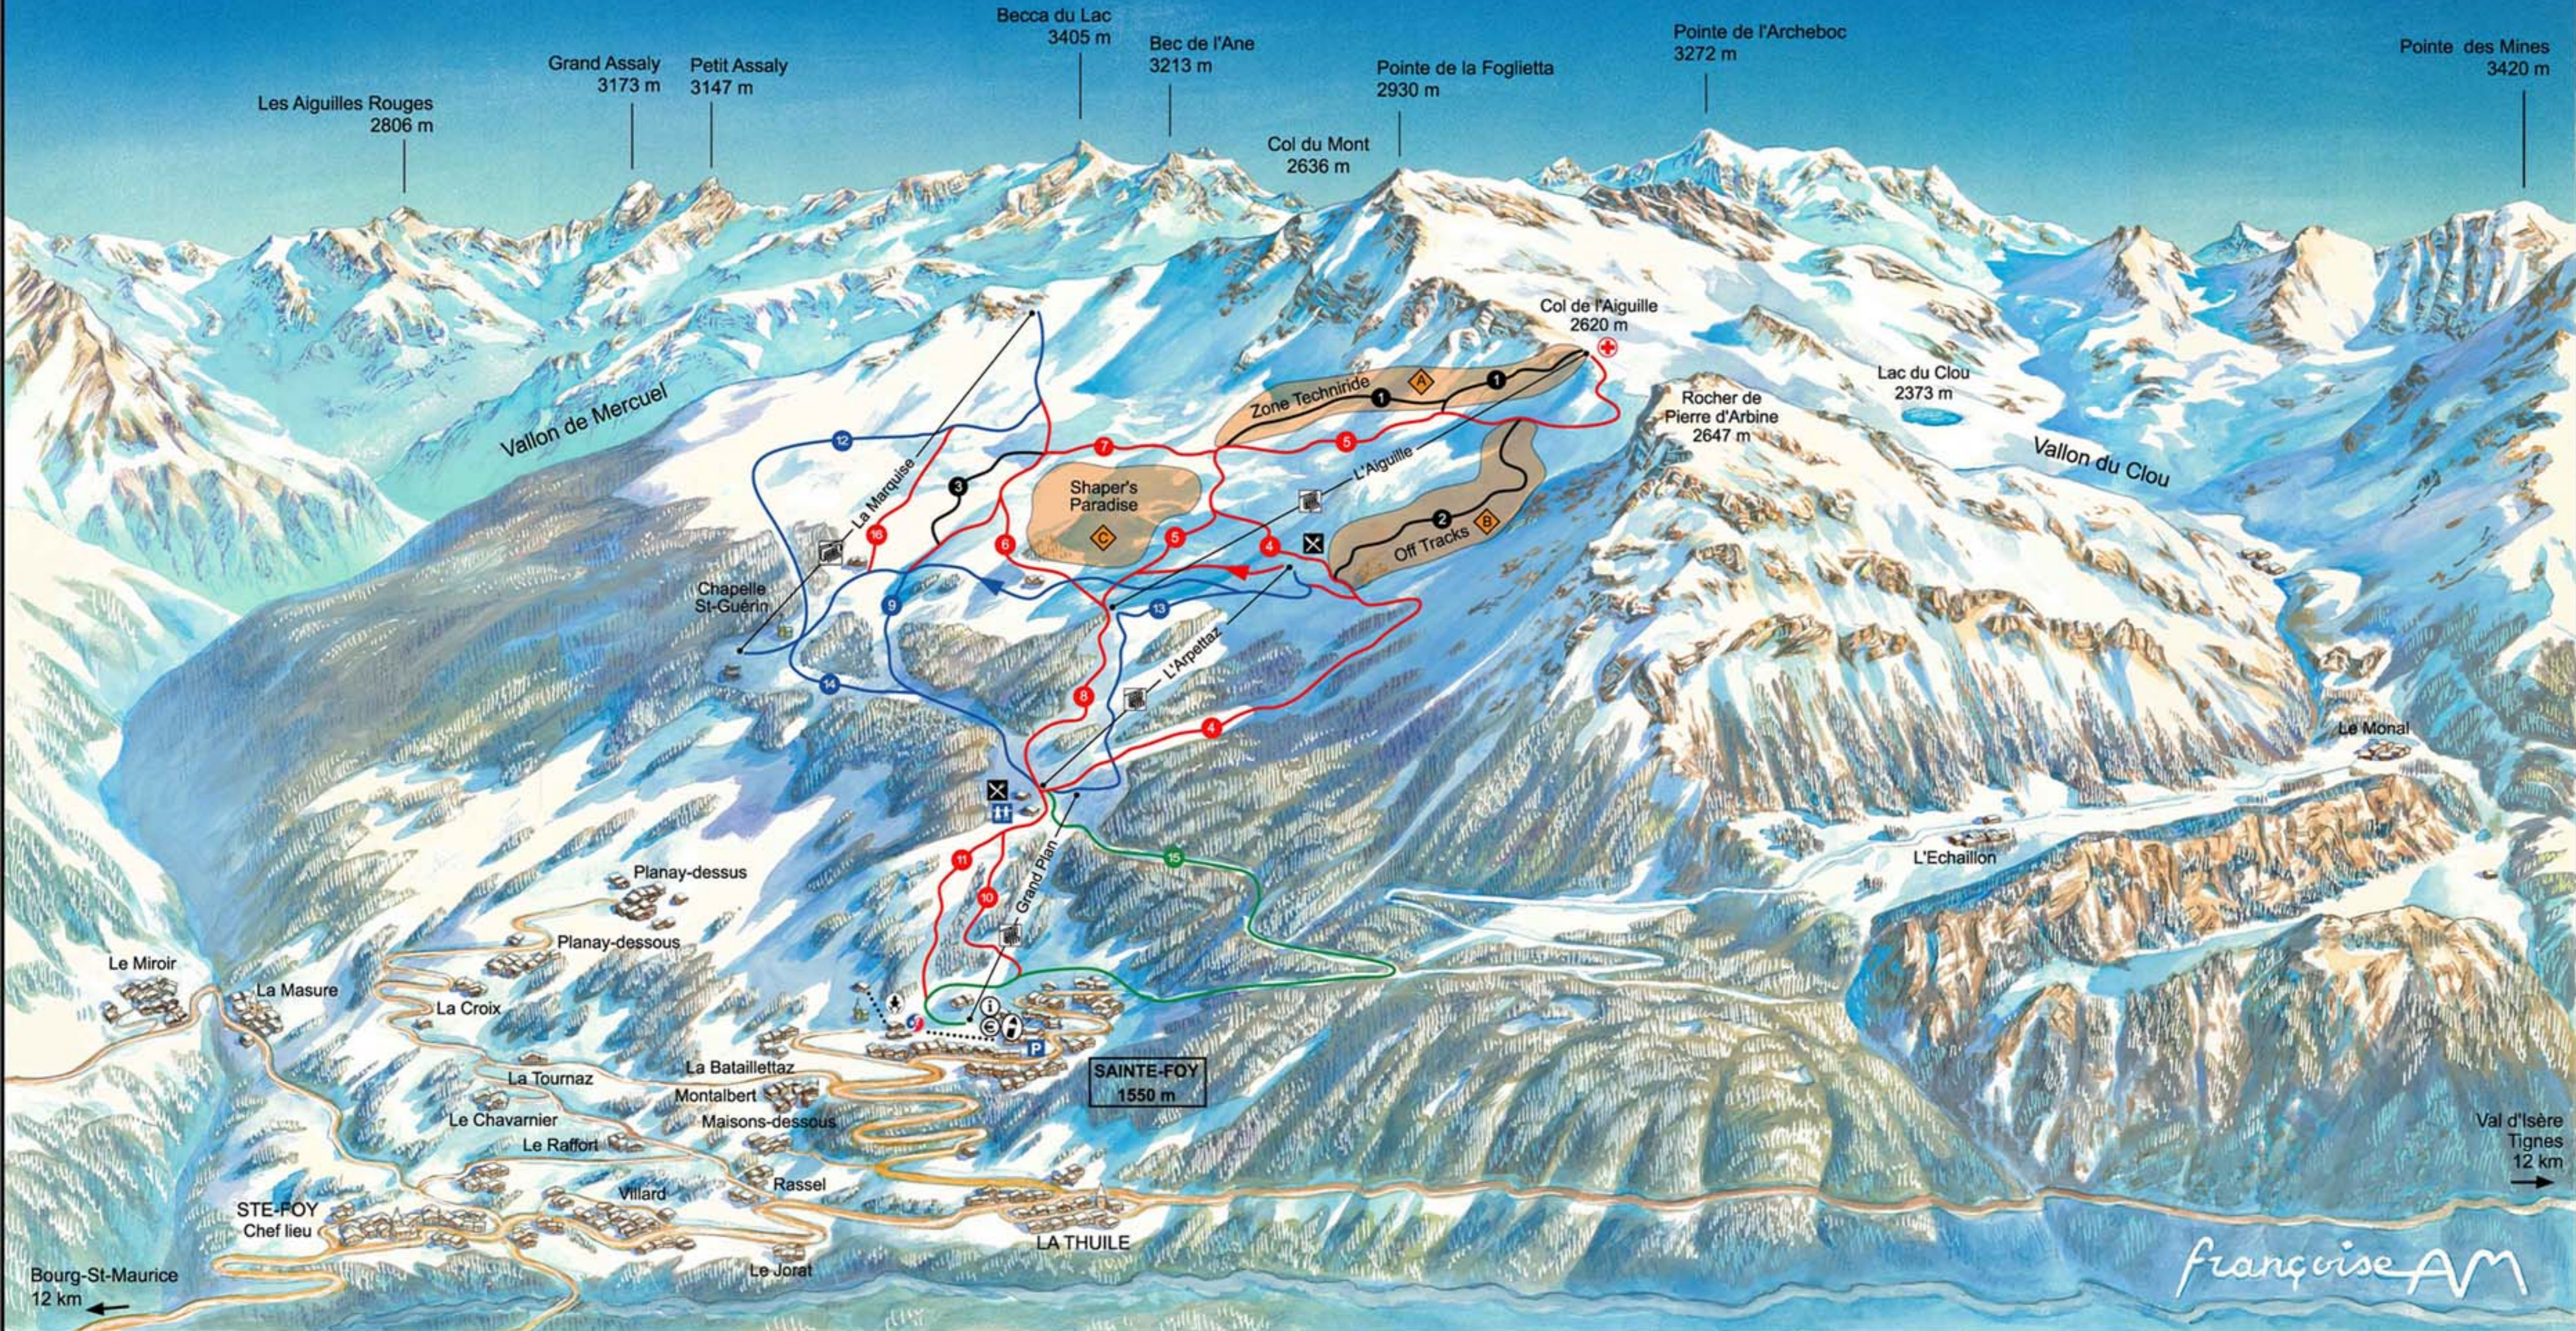

SAINTE-FOY

Pistes - Runs - Pisten

- 1 Morion
- 2 Crystal Dark
- 3 Crêt Serru du Haut
- 4 Creux de Formeïan
- 5 L'Aiguille
- 6 Combe des Veaux
- 7 Plan des Veaux
- 8 L'Arpettaz
- 10 La Savonnette
- 11 Les Charmettes
- 16 Foglietta
- 9 Crêt Serru du Bas
- 12 Grand Soliet
- 13 Les Combes
- 14 La Chapelle
- 15 Plan Bois

 Zones free ride
 Free ride areas
 Freeriderzonen

-  Piste très facile - Very easy - Sehr leicht
-  Piste facile - Easy - Leicht
-  Piste difficile - Difficult - Schwierig
-  Piste très difficile - Very difficult - Sehr schwierig
-  Tapis roulant gratuit - Free ski carpet - Gratistransportband
-  Poste de secours - First aid - Erste Hilfe
-  Toilettes - Toilets - WC
-  Parking
-  Jardin d'enfant - Kidzone - Kindergarten
-  Garderie - Nursery - Kleinkindergarten
-  Caisse - Ticket office - Kasse
-  Office de tourisme - Tourist office - Fremdenverkehrsamt
-  ESF - Ski school - Skischule
-  Restaurant d'altitude - Restaurant

Val d'Isère
Tignes
12 km

Bourg-St-Maurice
12 km