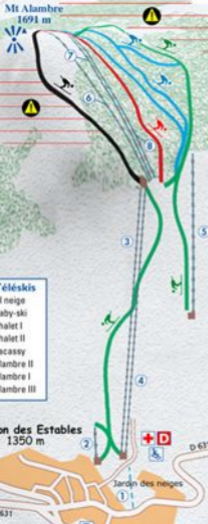

DOMAINE ALPIN DU MÉZENC

Mt Alambre
1691 m

1691 m

Téléskis

- 1 Fil neige
- 2 Baby-ski
- 3 Chalet I
- 4 Chalet II
- 5 Jacassy
- 6 Alambre II
- 7 Alambre I
- 8 Alambre III

Niveau des pistes

- Très facile
- Facile
- Difficile
- Très difficile

Légende

- Téléskis
- Parking
- Poste de secours
- Danger, Barres rocheuses
- Départ des pistes ski alpin - Forfaits
- Espace luge
- Point de vue

Ouverture des Pistes
9h00 - 17h00

Station des Estables
1350 m