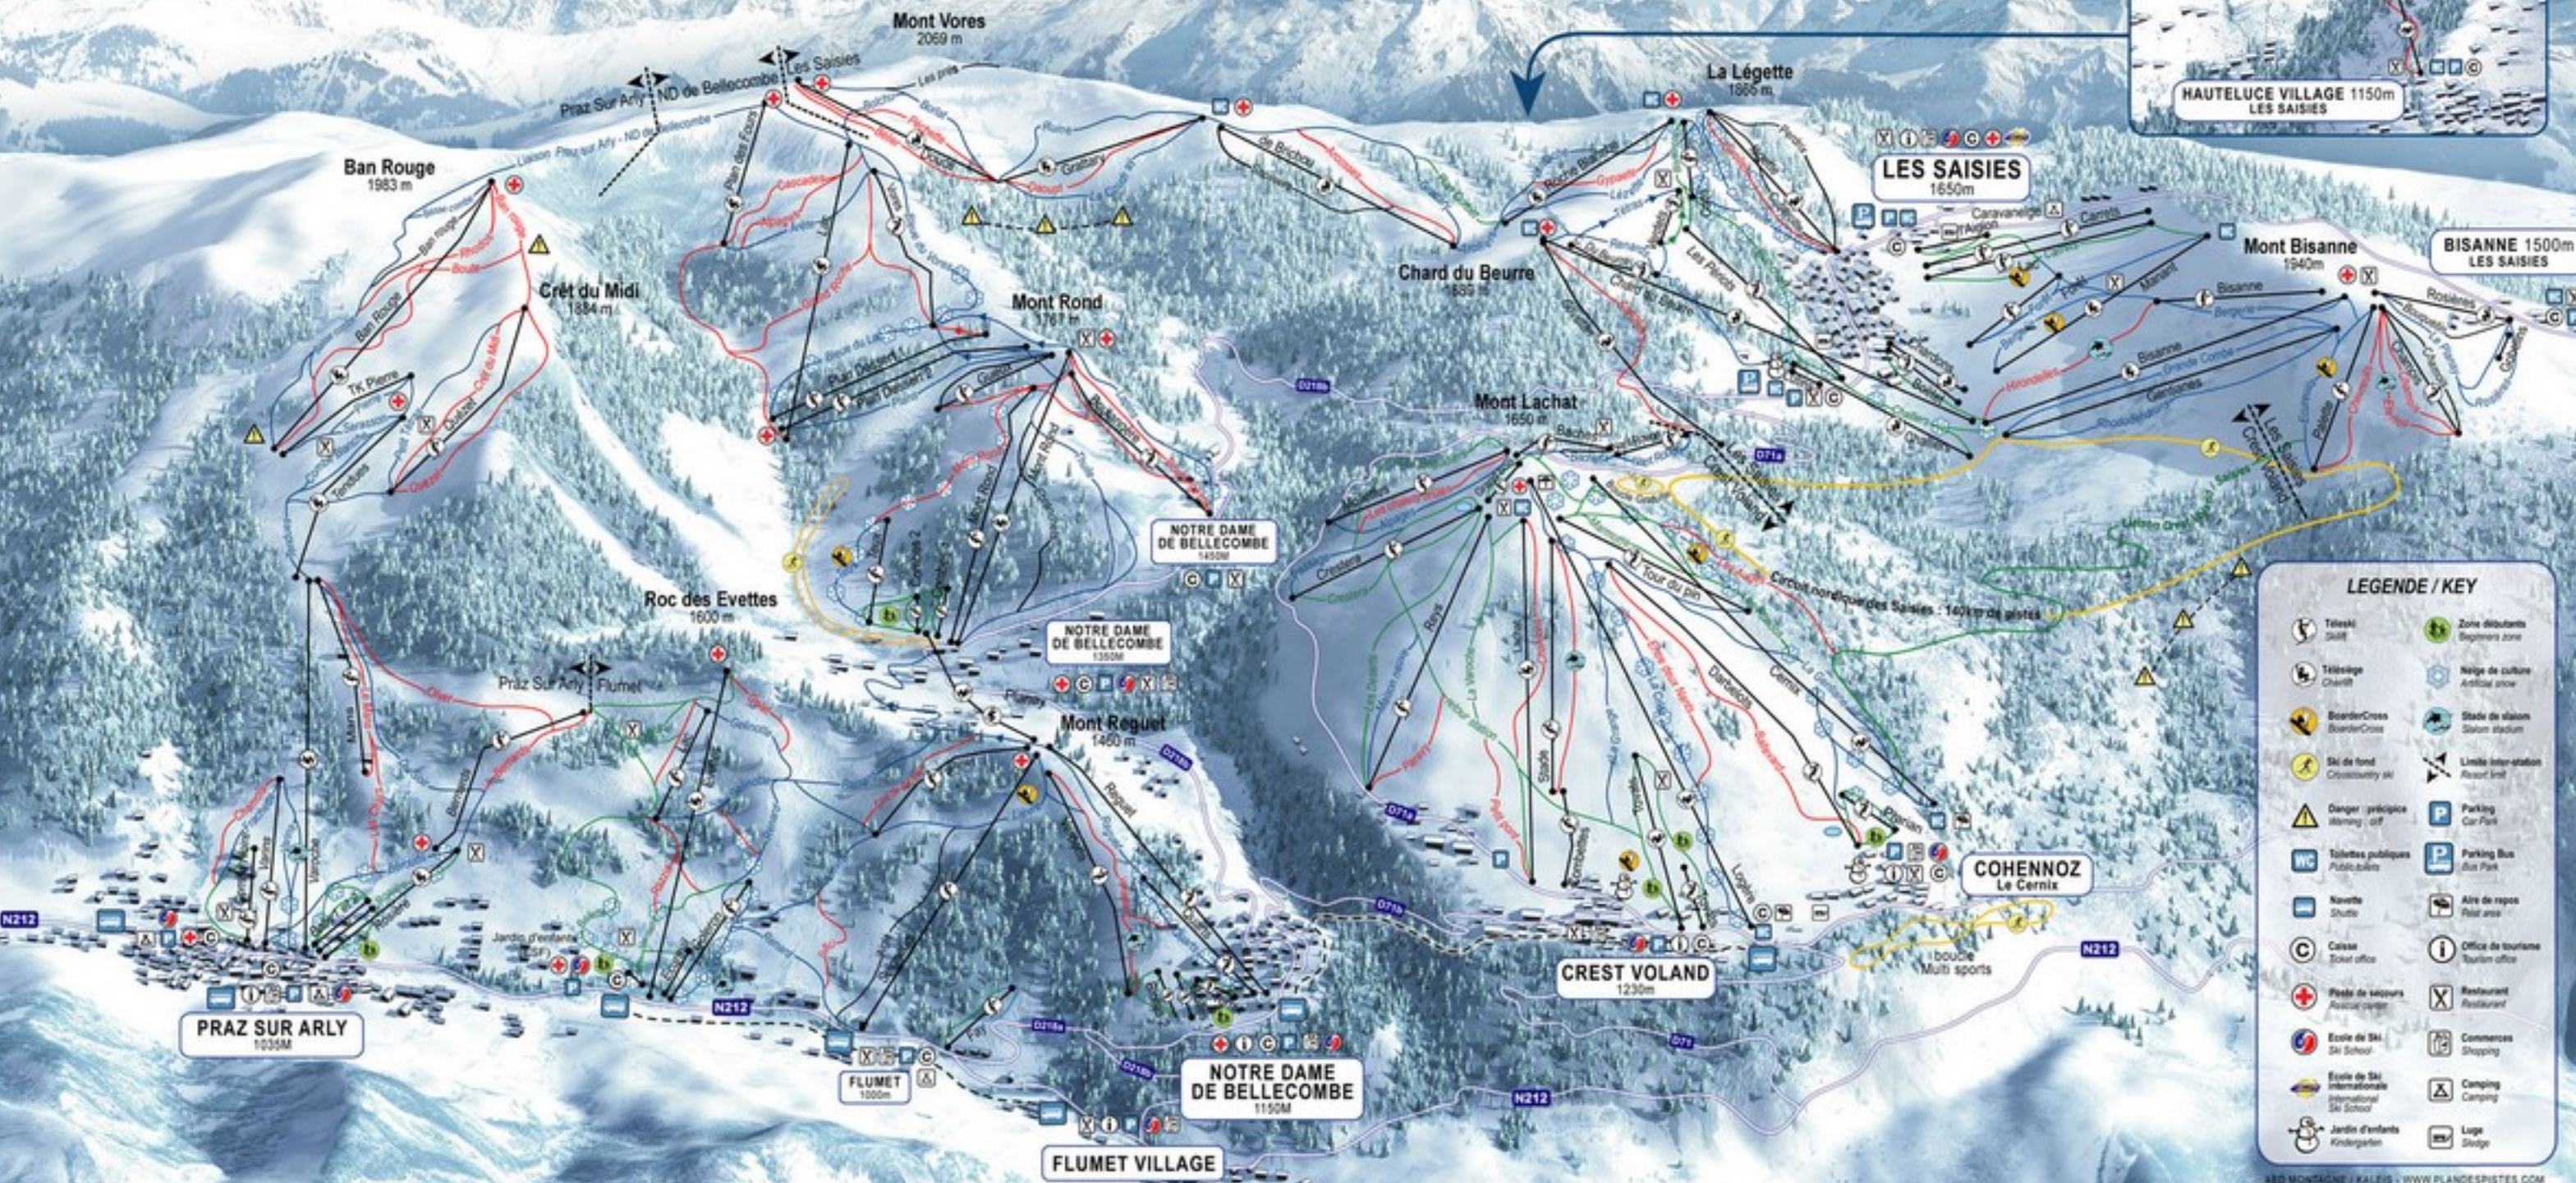

Mont Blanc
4810m

espace Diamant

1000 m - 2069 m

HAUTELUCE VILLAGE 1150m
LES SAISIÉS

BISANNE 1500m
LES SAISIÉS

LEGENDE / KEY
