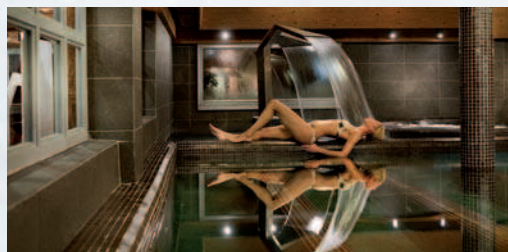

L'Ecrin du Val Claret

Hôtel ★★★ Spas Resort

l'Ecrin protecteur de vos vacances...

L'Ecrin du Val Claret est le lieu où les vacances prennent tout leur sens et toutes leurs sensations. Tout a été conçu et prévu pour que votre séjour comble vos exigences. La notion d'écrin prend toute sa dimension, tant par l'environnement unique que par la qualité de l'accueil, des prestations et du confort. L'esprit montagne se niche dans chaque recoin de l'hôtel créant une ambiance raffinée, boisée et apaisante, comme dans un grand chalet. Mieux encore, l'emplacement au cœur de Tignes est idéal, avec un ensoleillement et une vue exceptionnels.